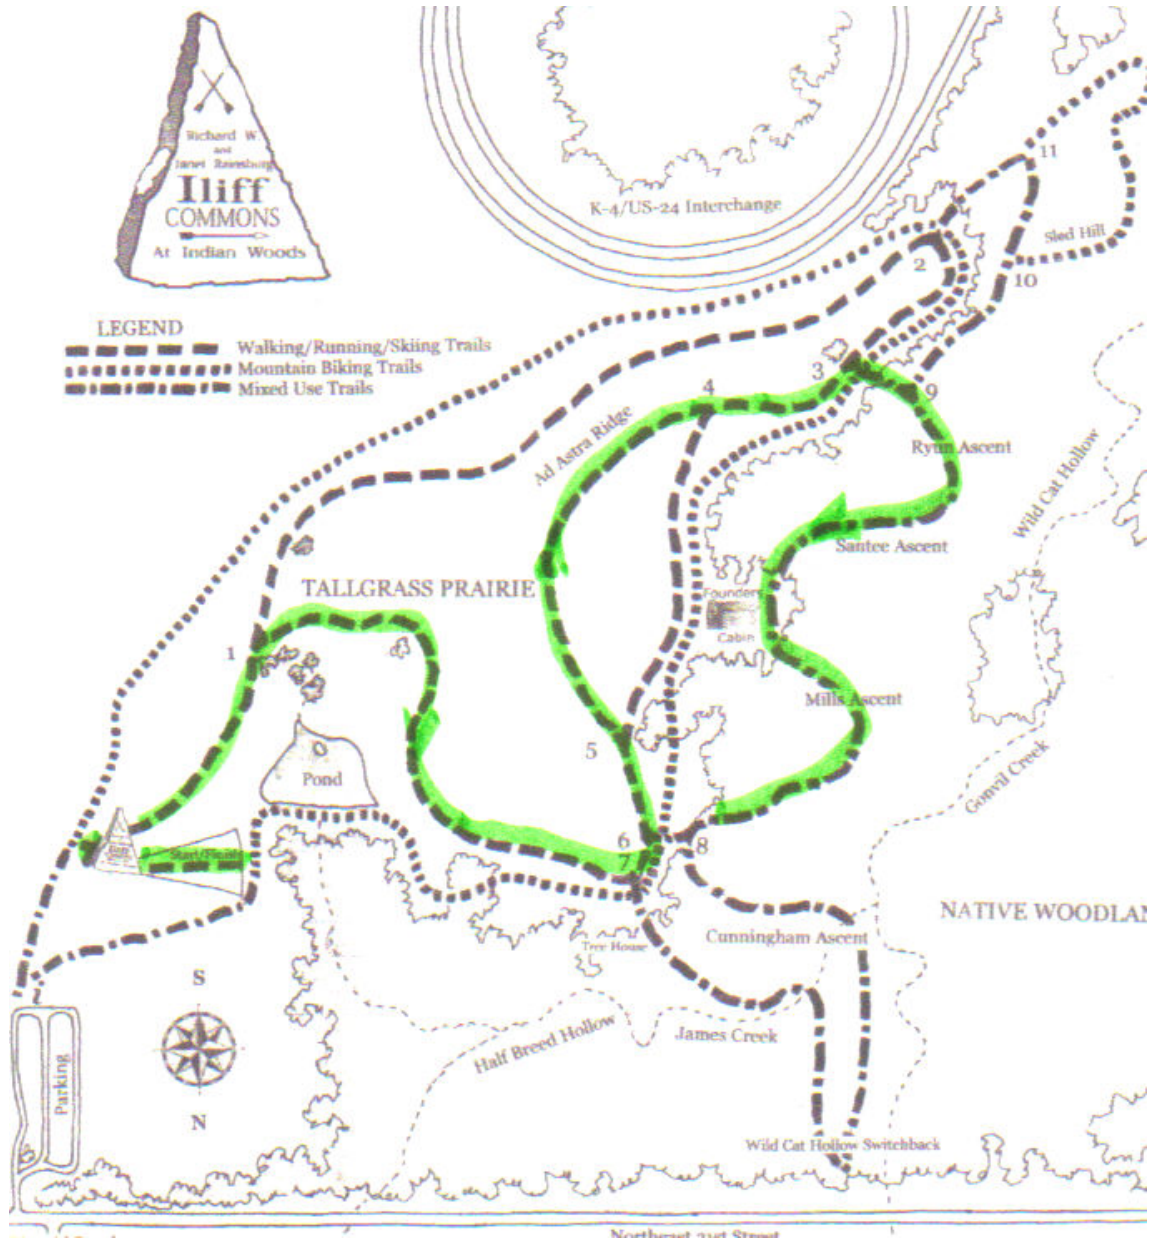

Directions

4 K Racing Course

K	Start	Turn
0.30	1	right
0.70	7	left
0.75	6	left
0.78	5	left
1.18	4	left
1.24	3	right
1.28	9	right
1.91	8	left
2.53	7	right
2.59	6	left
2.62	5	right
2.93	4	right
2.99	3	left
3.10	2	left
3.68	1	right
4	Finish	

Lap 1

Lap 2